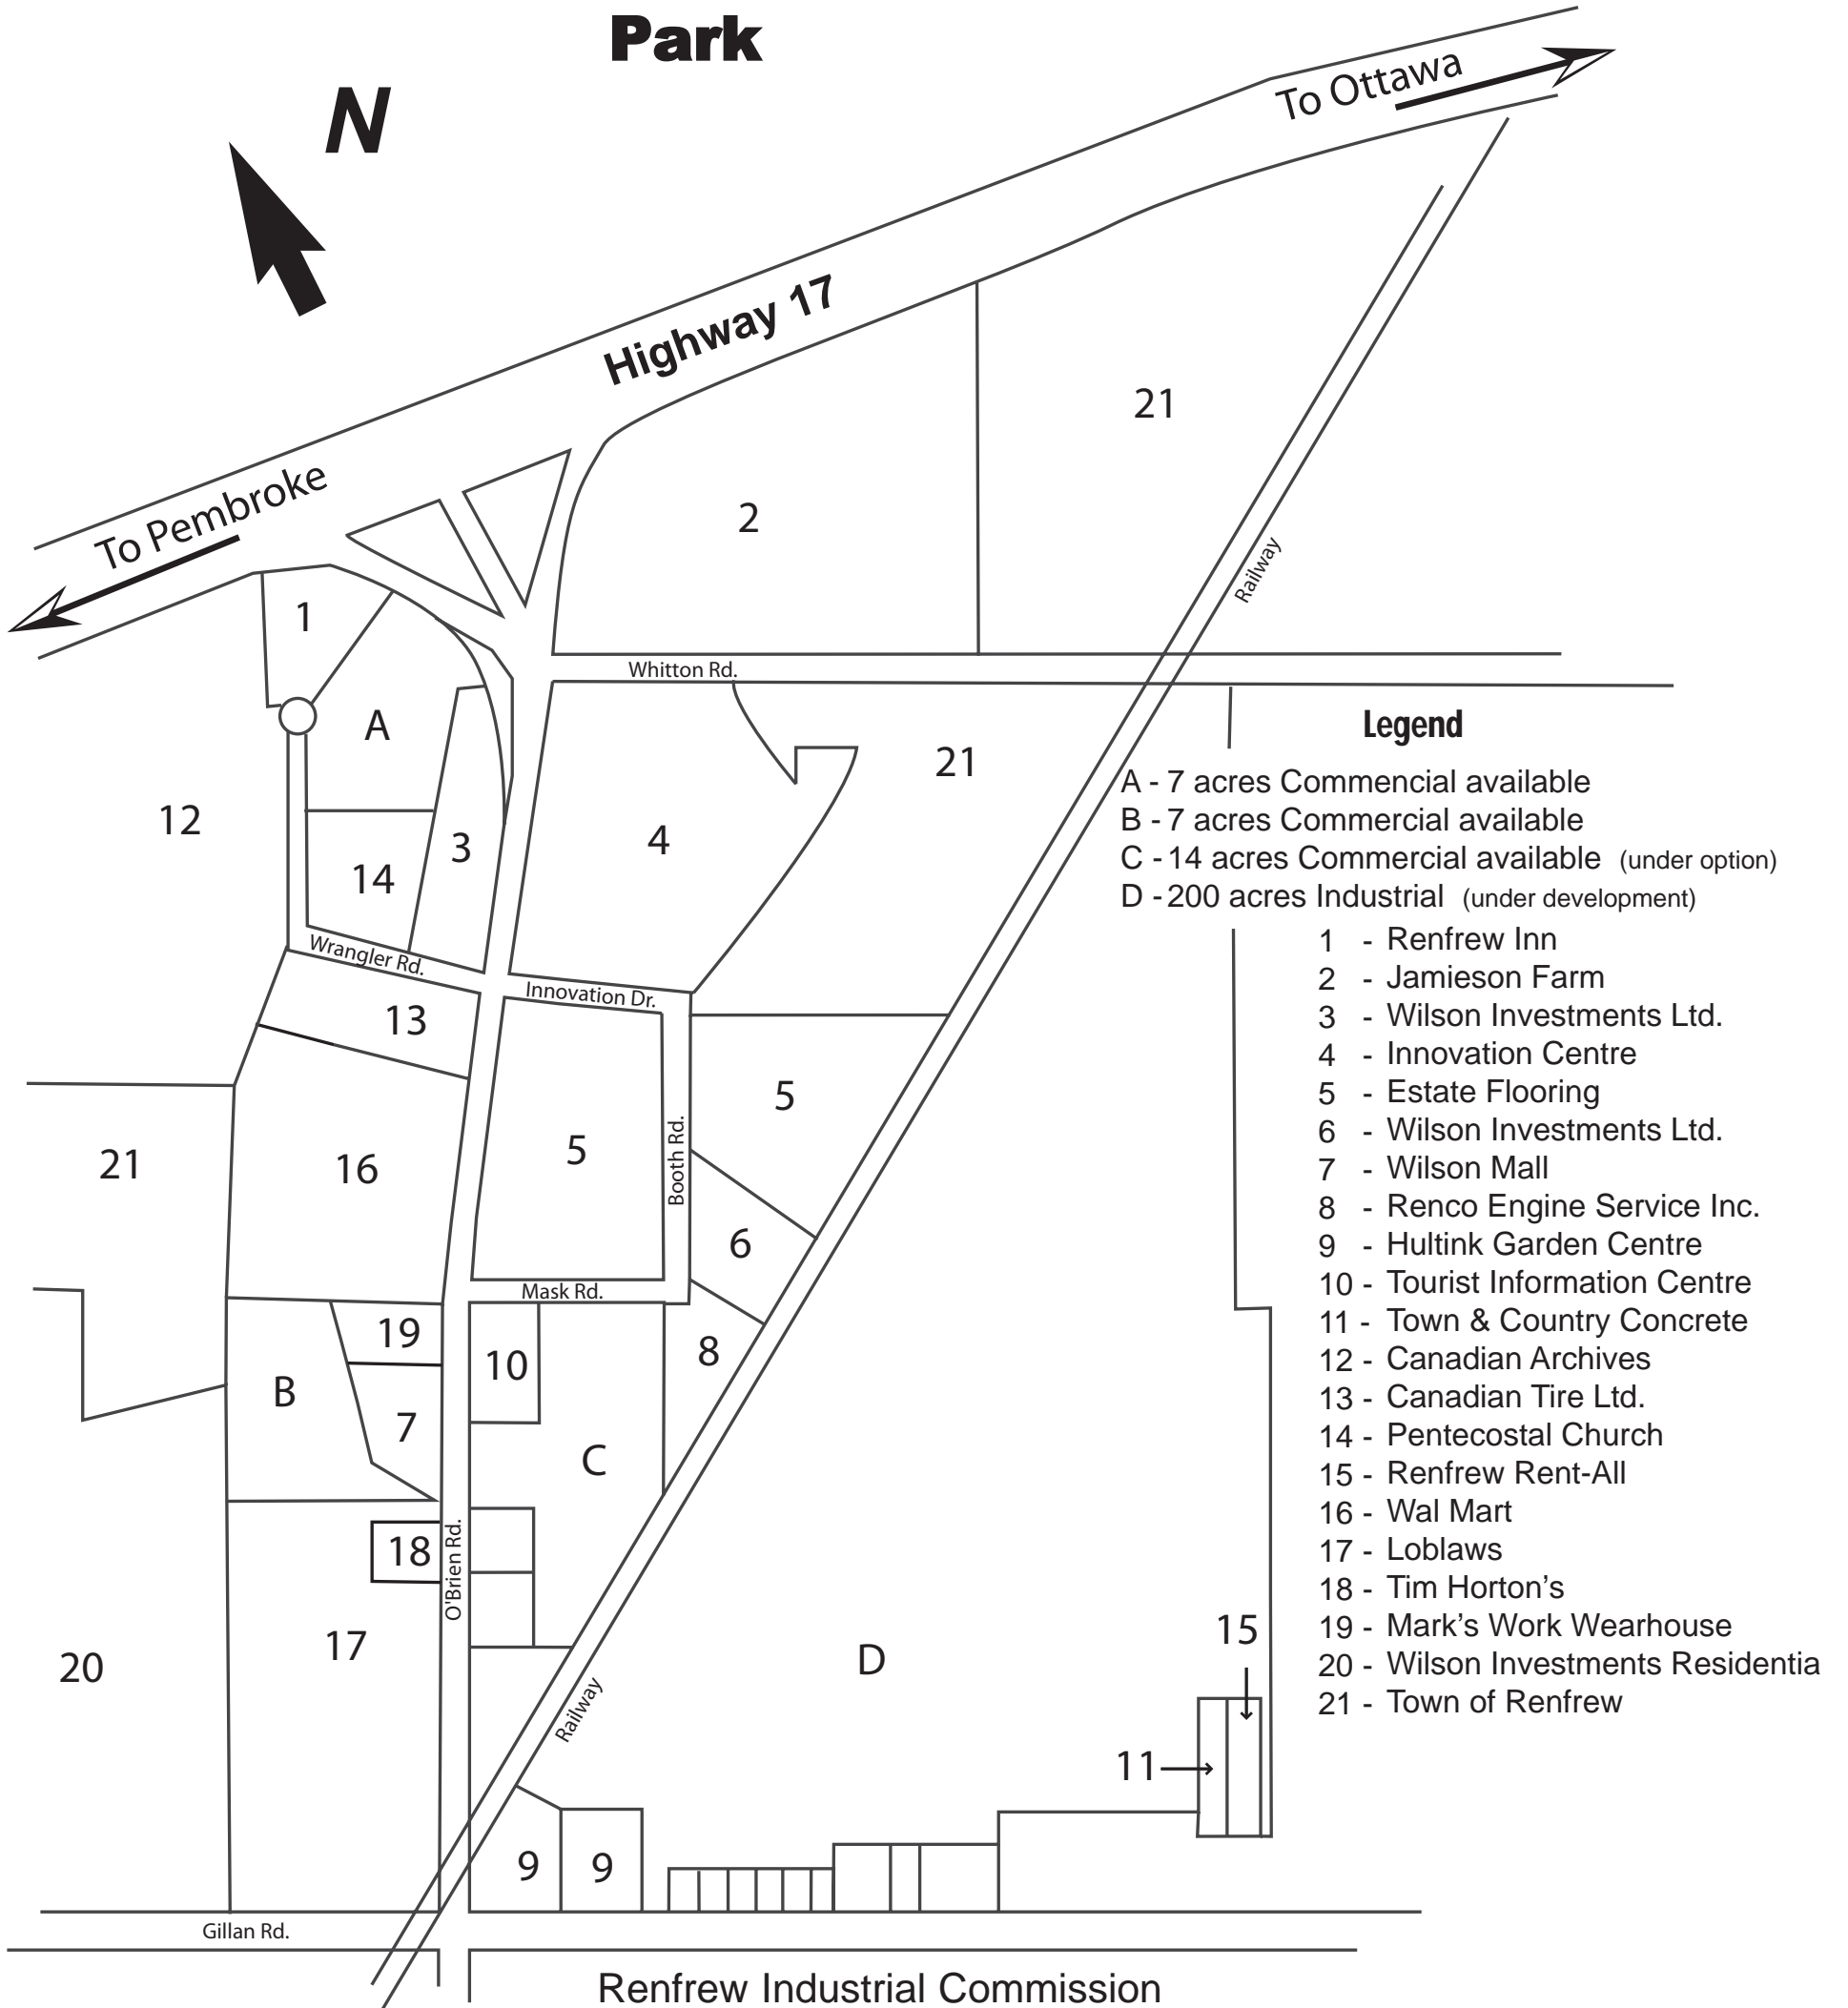

Renfrew Industrial Park

Renfrew Industrial Commission

Tel: 613-432-5813

Fax: 613-432-9042

www.redc.ca