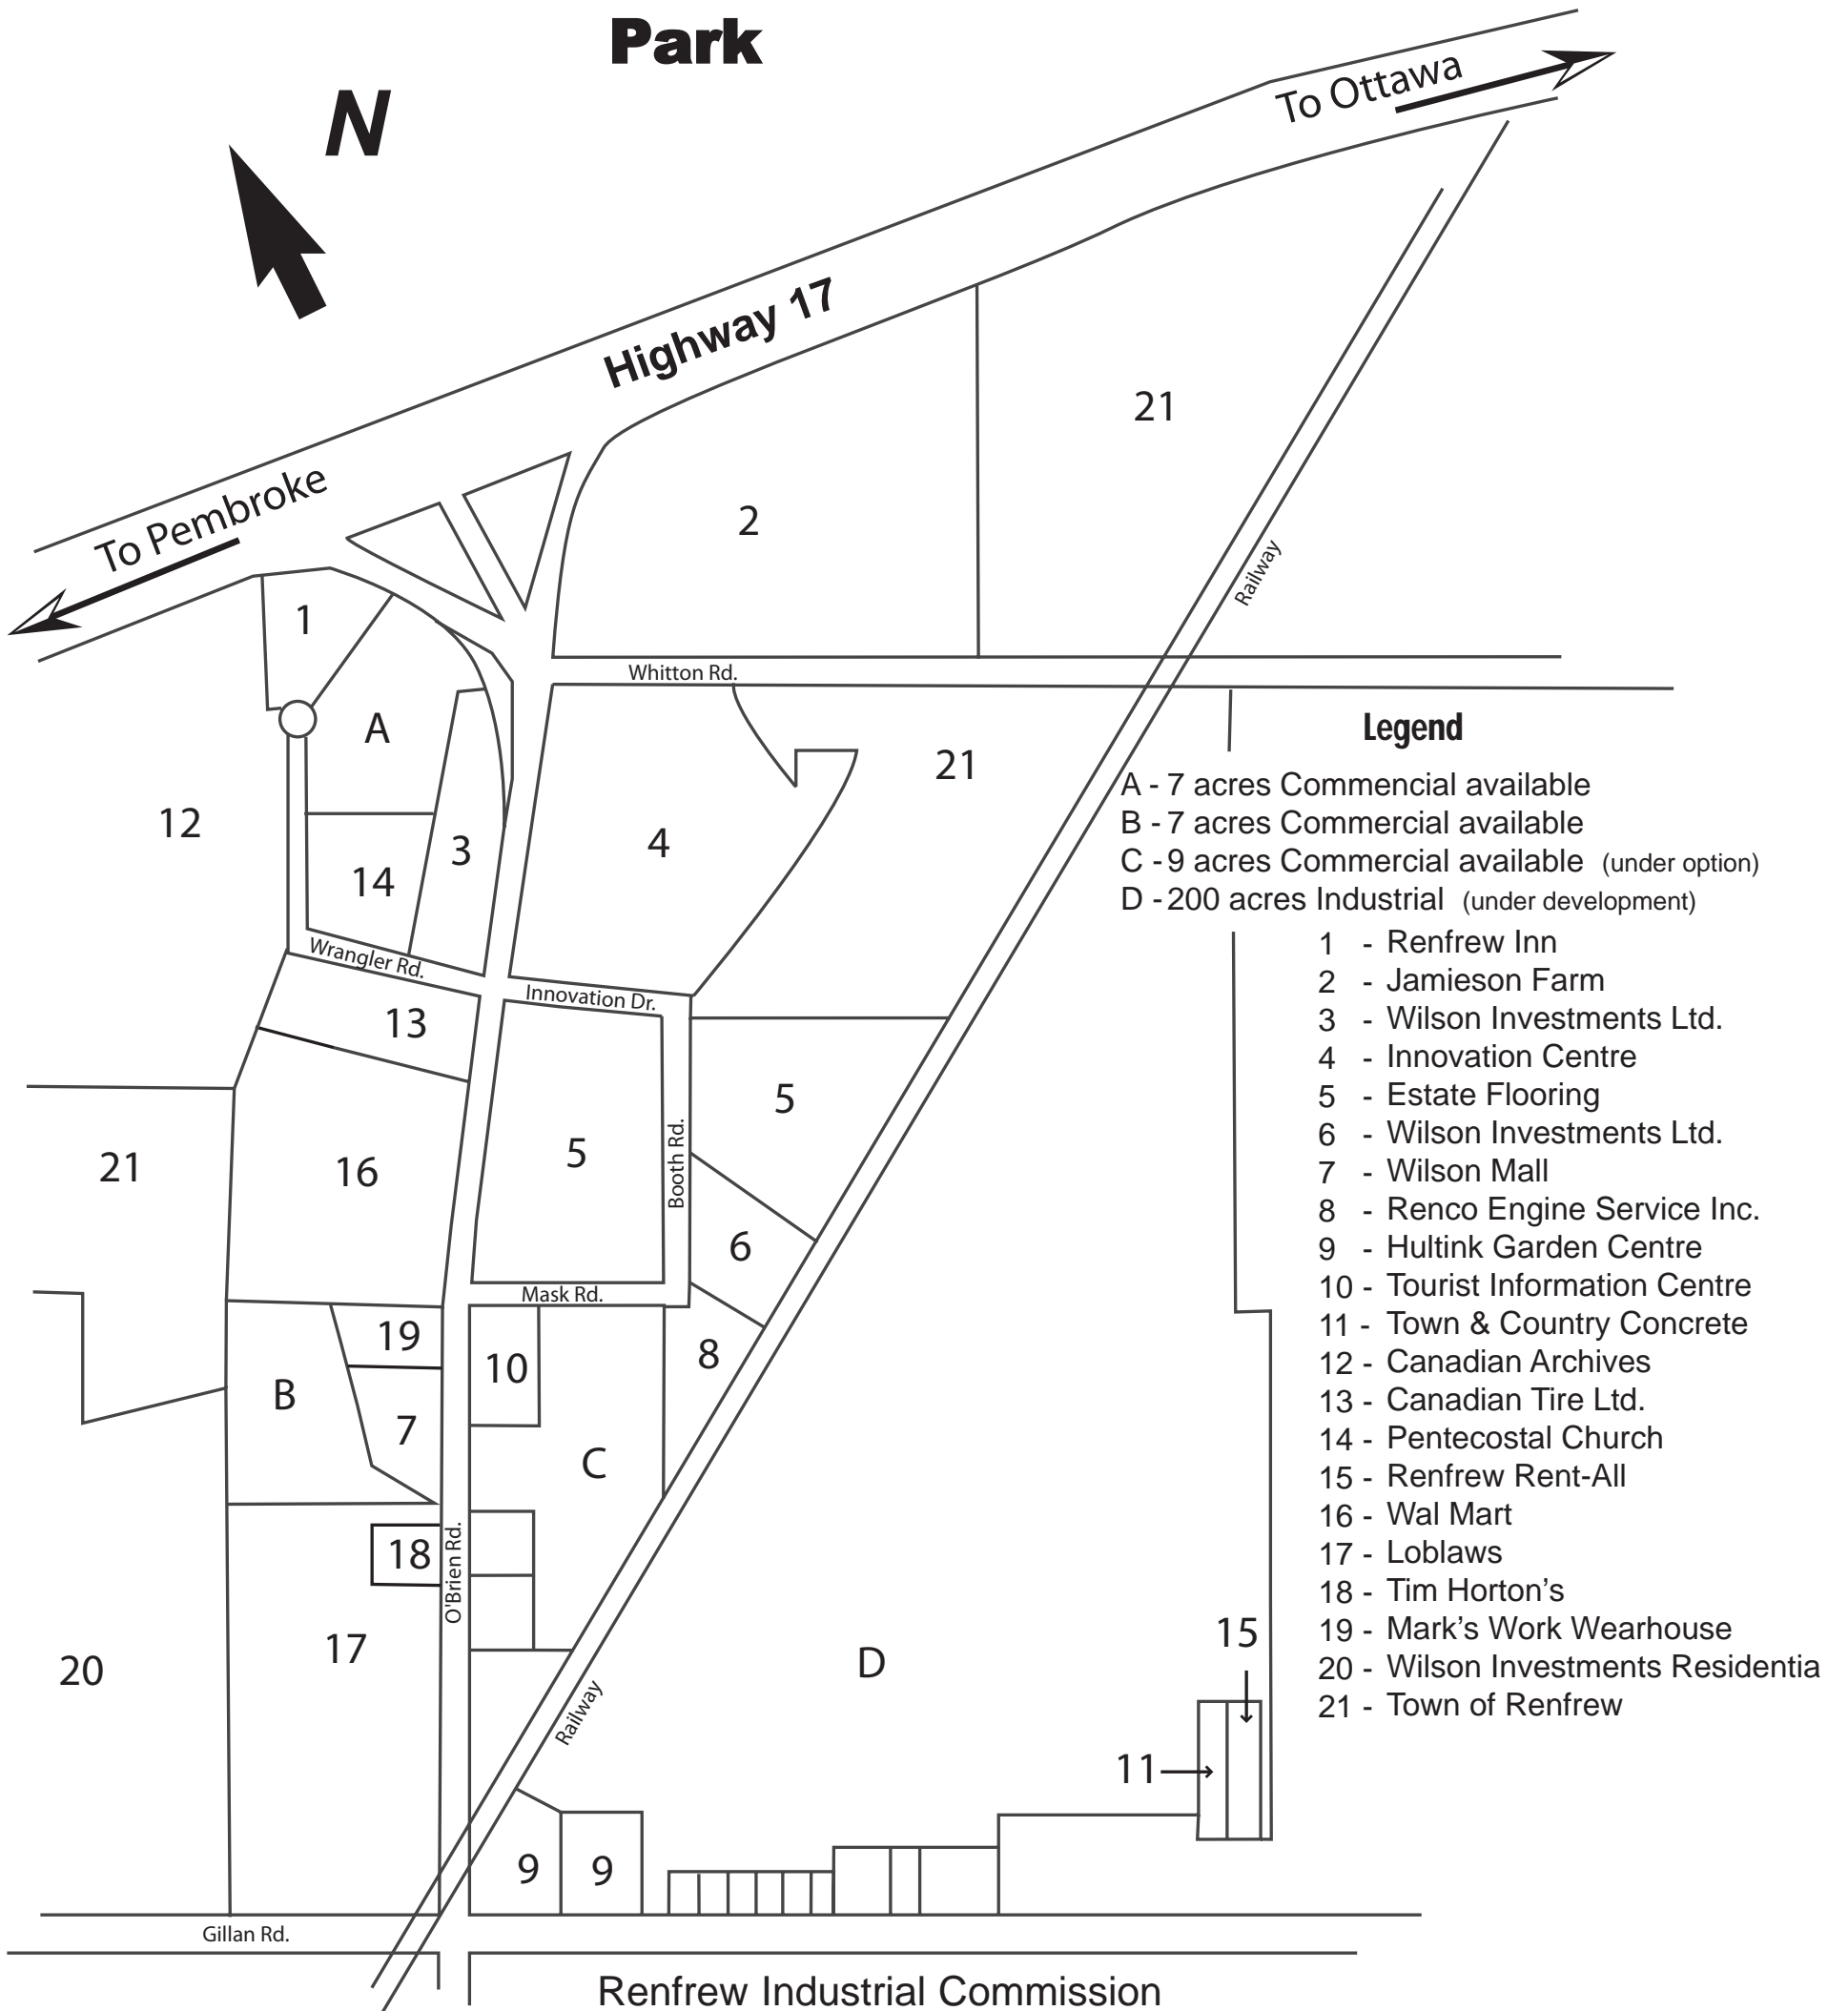

Renfrew Industrial Park

Renfrew Industrial Commission

Tel: 613-432-5813

Fax: 613-432-9042

www.redc.ca